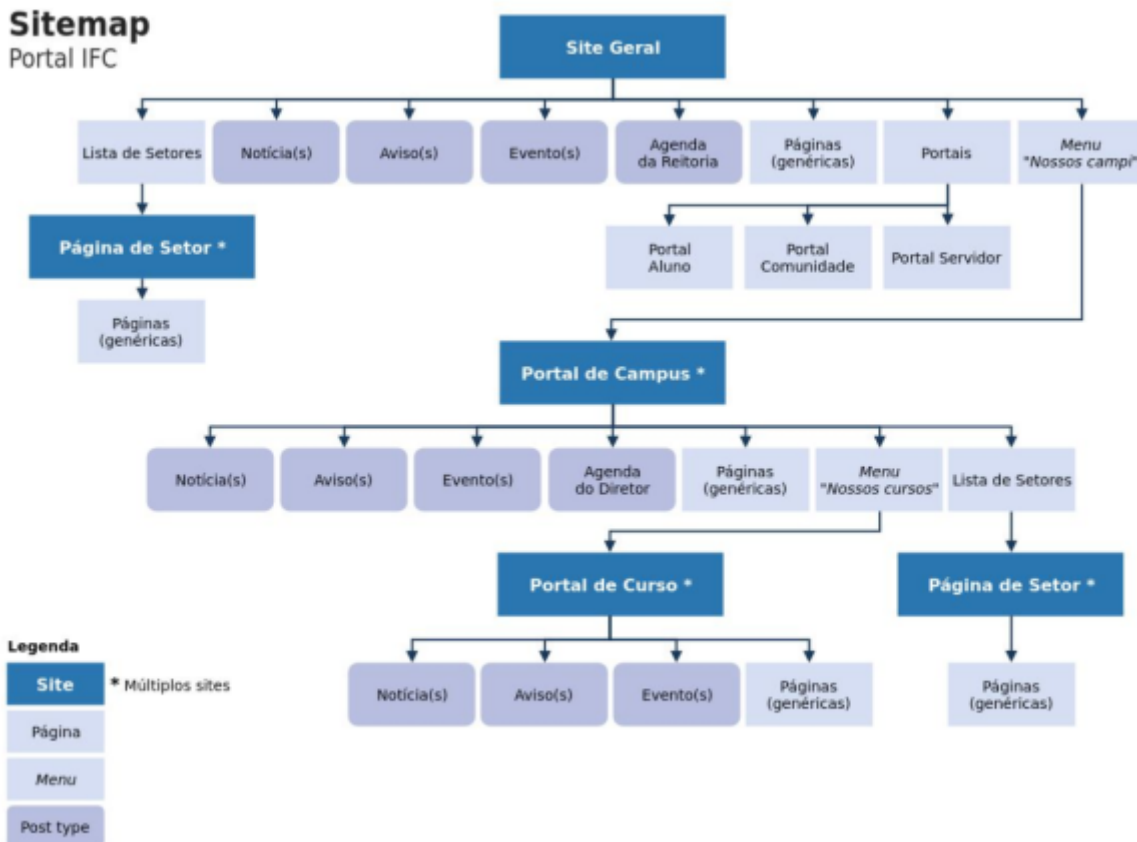

## Sitemap

Portal IFC

## Websites institucionais

Portal Principal

Portal de Campus

Site de Curso

Site de Setor

### Roteiros de Treinamento

From:

<http://manuais.dti.ifc.edu.br/> - **Instituto Federal Catarinense**

Permanent link:

[http://manuais.dti.ifc.edu.br/doku.php?id=wiki:suporte\\_tecnico:websites](http://manuais.dti.ifc.edu.br/doku.php?id=wiki:suporte_tecnico:websites)