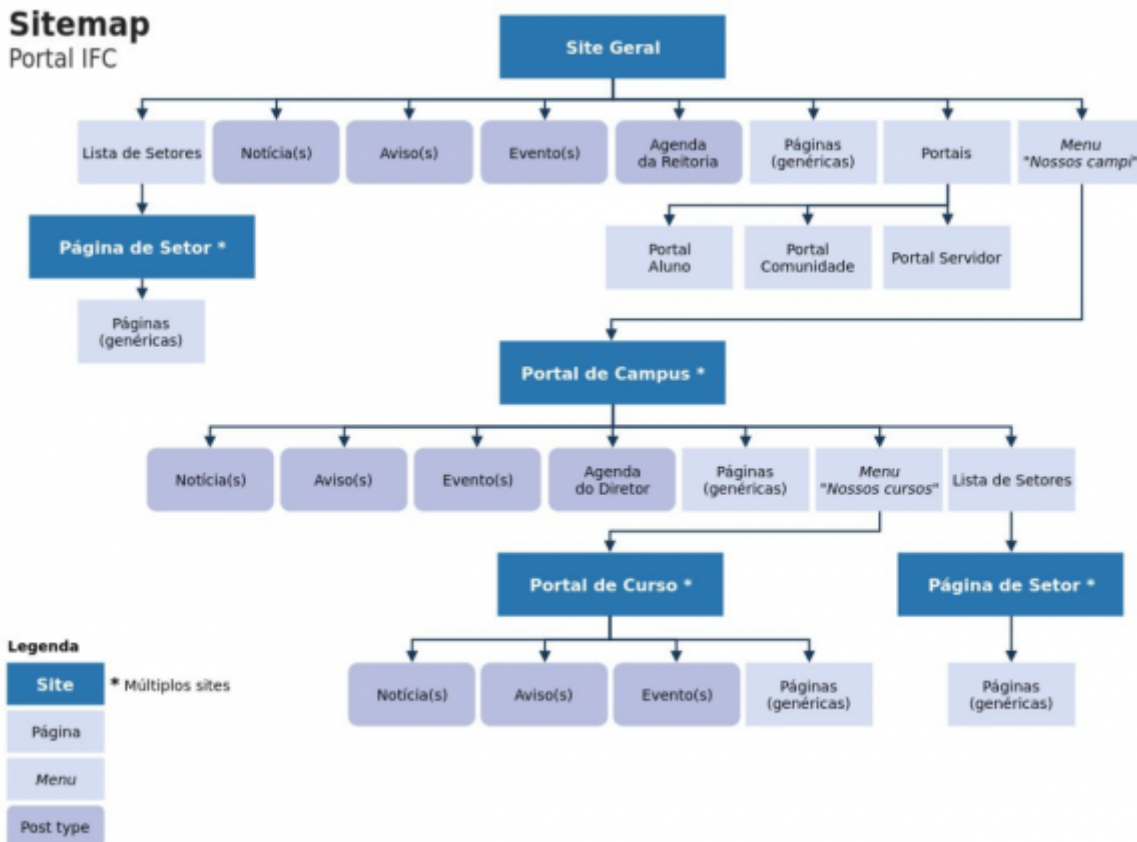

Olá, Usuário!

Seja bem vindo aos manuais referentes a Websites!

Sitemap

Portal IFC

Websites institucionais

Portal Principal

Portal de Campus

Site de Curso

Site de Setor

Websites institucionais - Treinamentos

[Gravação Treinamento Portal Principal](#) (necessário estar logado na conta de e-mail do IFC)

[Gravação Treinamento Portal Campus e Sites de setores e cursos](#)

Roteiros de Treinamento

From:

<https://manuais.dti.ifc.edu.br/> - Instituto Federal Catarinense

Permanent link:

https://manuais.dti.ifc.edu.br/doku.php?id=wiki:suporte_tecnico:websites

Last update: **2020/09/15 13:06**