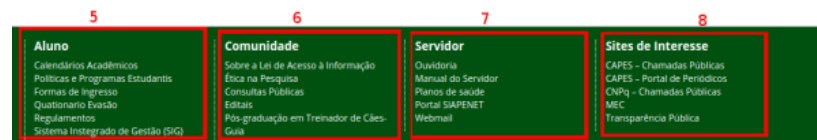

## Posicionamento dos menus do Portal Principal:

(clique para ampliar)

Após [login no painel administrativo](#), acesse o menu **Aparência > Menus**.

From: <http://manuais.dti.ifc.edu.br/> - Instituto Federal Catarinense