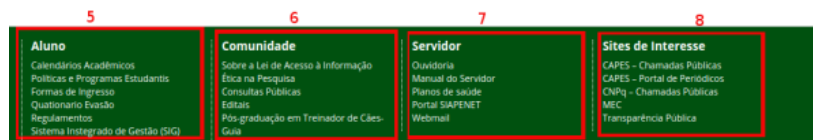

## Posicionamento dos menus do Portal Principal:

(clique para ampliar)

Após login no painel administrativo, acesse o menu **Aparência > Menus**.

From: <http://manuais.dti.ifc.edu.br/> - Instituto Federal Catarinense