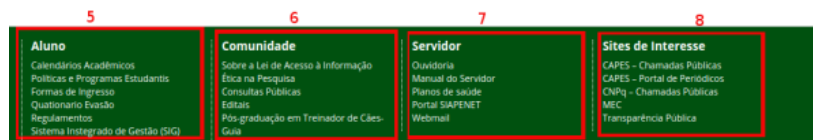

Posicionamento dos menus do Portal Principal:

(clique para ampliar)

Após login no painel administrativo, acesse o menu **Aparência > Menus**.

From: <http://manuais.dti.ifc.edu.br/> - Instituto Federal Catarinense