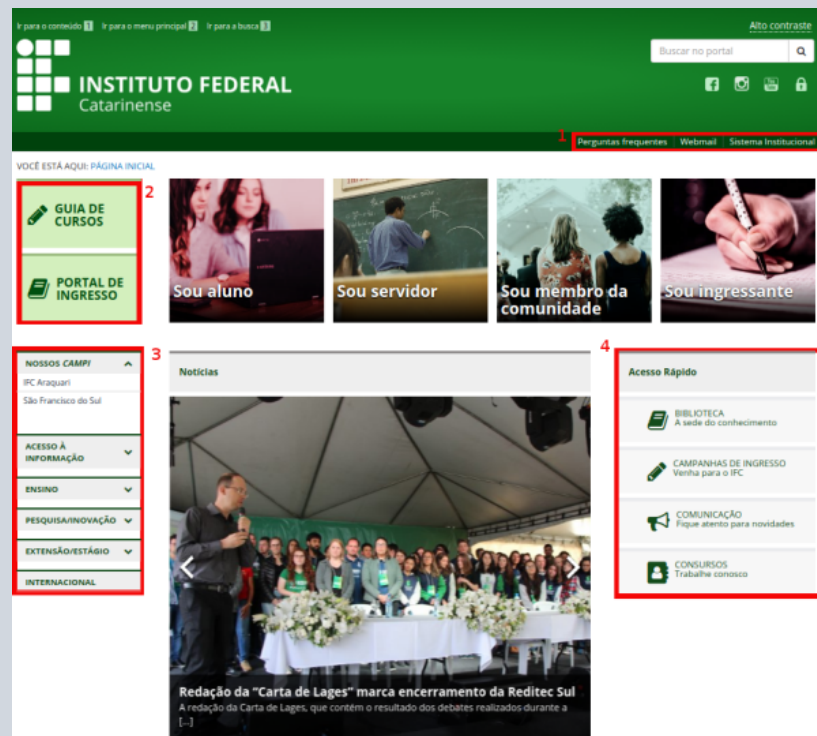

## Posicionamento dos menus do Portal Principal:

(clique para ampliar)

Após [login no painel administrativo](#), acesse o menu **Aparência > Menus**.

From: <http://manuais.dti.ifc.edu.br/> - Instituto Federal Catarinense

Permanent link: [http://manuais.dti.ifc.edu.br/doku.php?id=wiki:websites:portal\\_principal:menus&rev=1558626043](http://manuais.dti.ifc.edu.br/doku.php?id=wiki:websites:portal_principal:menus&rev=1558626043)