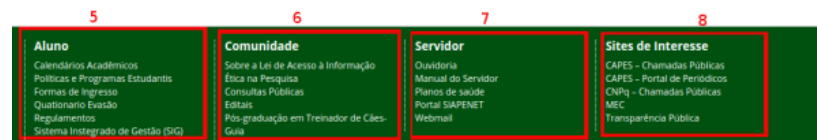

## Posicionamento dos menus do Portal Principal:

- 1. Menu Header
- 2. Menu Destaque
- 3. Menu Principal
- 4. Acesso Rápido
- 5. Rodapé Coluna 1
- 6. Rodapé Coluna 2
- 7. Rodapé Coluna 3
- 8. Rodapé Coluna 4

Após login no painel administrativo, acesse o menu **Aparência > Menus**.

Last update: 2019/05/23 15:42  
wiki:websites:portal\_principal:menus http://manuais.dti.ifc.edu.br/doku.php?id=wiki:websites:portal\_principal:menus&rev=1558626125