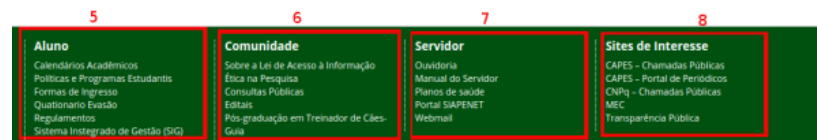

## Posicionamento dos menus do Portal Principal:

1. Menu Header
2. Menu Destaque
3. Menu Principal
4. Acesso Rápido
5. Rodapé Coluna 1
6. Rodapé Coluna 2
7. Rodapé Coluna 3
8. Rodapé Coluna 4

Após login no painel administrativo, acesse o menu **Aparência > Menus**.