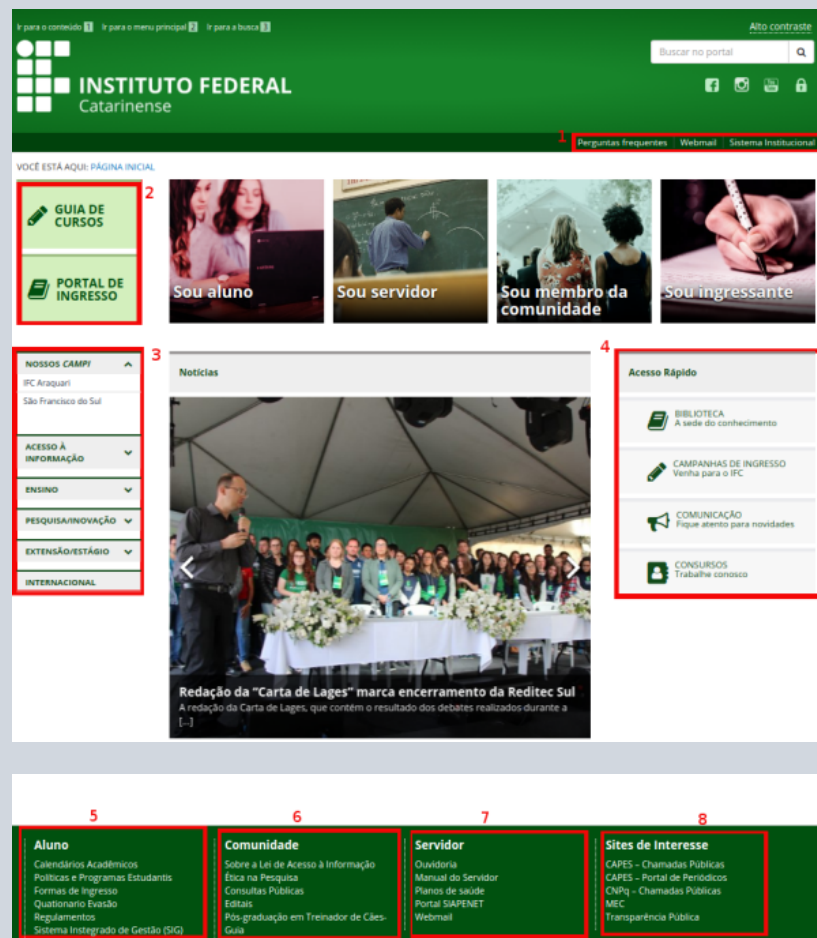

Posicionamento dos menus do Portal Principal:

- 1. Menu Header
- 2. Menu Destaque
- 3. Menu Principal
- 4. Acesso Rápido
- 5. Rodapé Coluna 1
- 6. Rodapé Coluna 2
- 7. Rodapé Coluna 3
- 8. Rodapé Coluna 4

Após login no painel administrativo, acesse o menu **Aparência > Menus**.

Last update: 2019/05/23 15:42
wiki:websites:portal_principal:menus http://manuais.dti.ifc.edu.br/doku.php?id=wiki:websites:portal_principal:menus&rev=1558626157