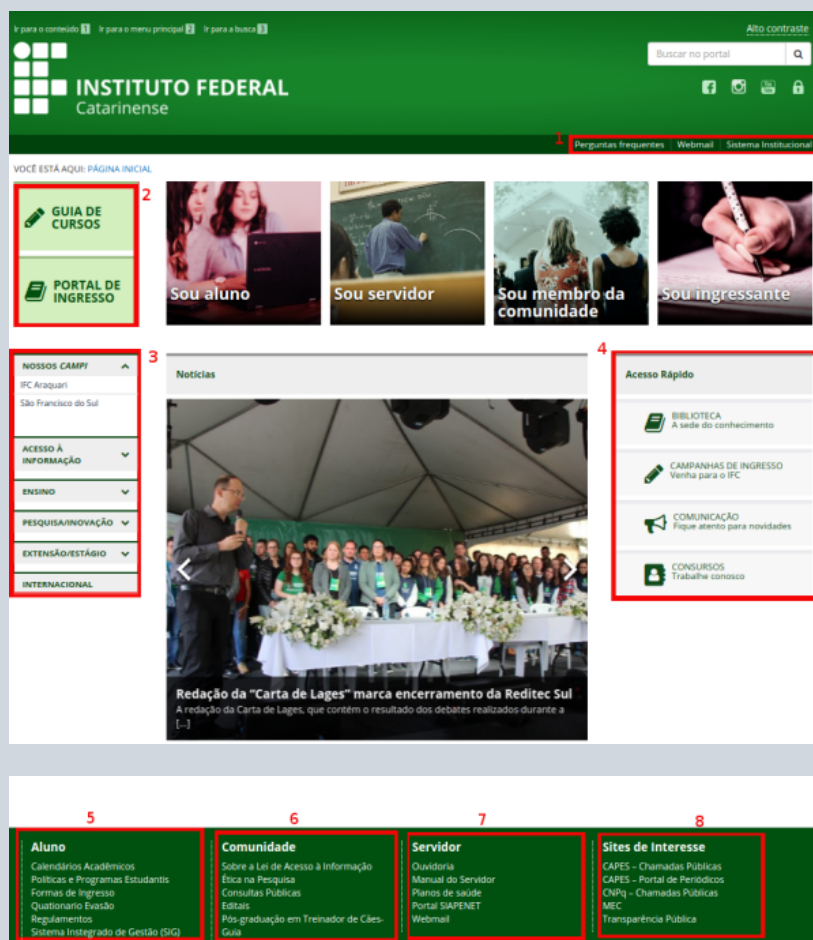

Posicionamento dos menus do Portal Principal:

- 1. Menu Header
- 2. Menu Destaque
- 3. Menu Principal
- 4. Acesso Rápido
- 5. Rodapé Coluna 1
- 6. Rodapé Coluna 2
- 7. Rodapé Coluna 3
- 8. Rodapé Coluna 4

Após login no painel administrativo, acesse o menu **Aparência > Menus**.

Last update: 2019/05/23 15:42
wiki:websites:portal_principal:menus http://manuais.dti.ifc.edu.br/doku.php?id=wiki:websites:portal_principal:menus&rev=1558626157