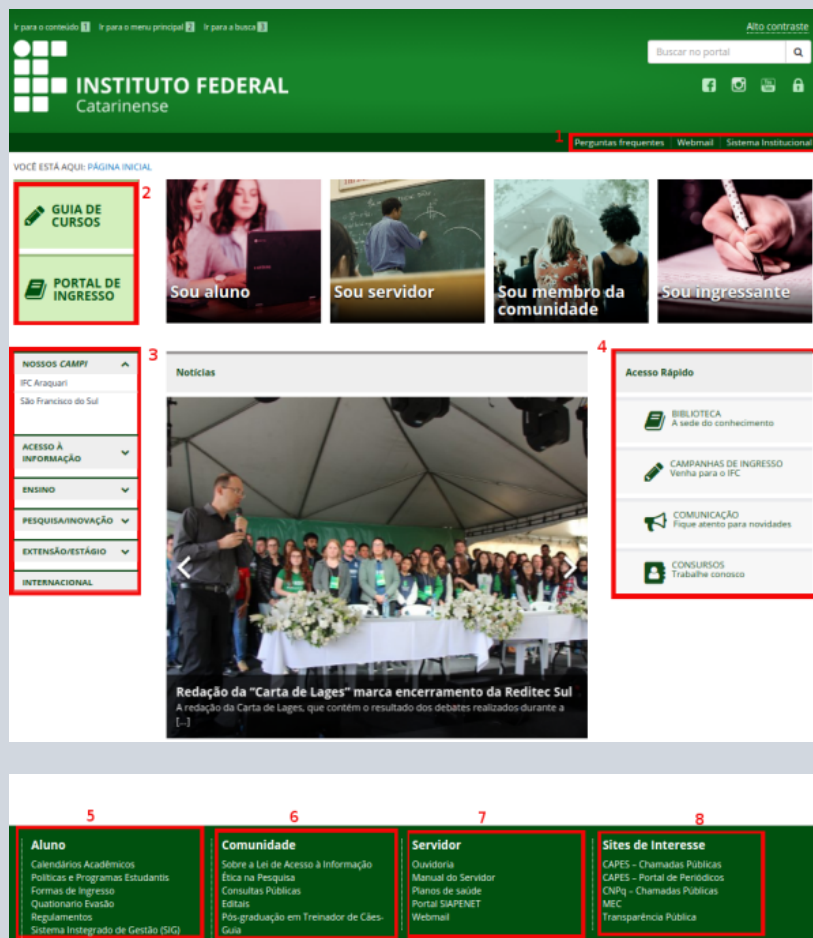

Posicionamento dos menus do Portal Principal:

- 1. Menu Header
- 2. Menu Destaque
- 3. Menu Principal
- 4. Acesso Rápido
- 5. Rodapé Coluna 1
- 6. Rodapé Coluna 2
- 7. Rodapé Coluna 3
- 8. Rodapé Coluna 4

Após login no painel administrativo, acesse o menu **Aparência > Menus**

Last update: 2019/05/23 17:00
wiki:websites:portal_principal:menus http://manuais.dti.ifc.edu.br/doku.php?id=wiki:websites:portal_principal:menus&rev=1558630818