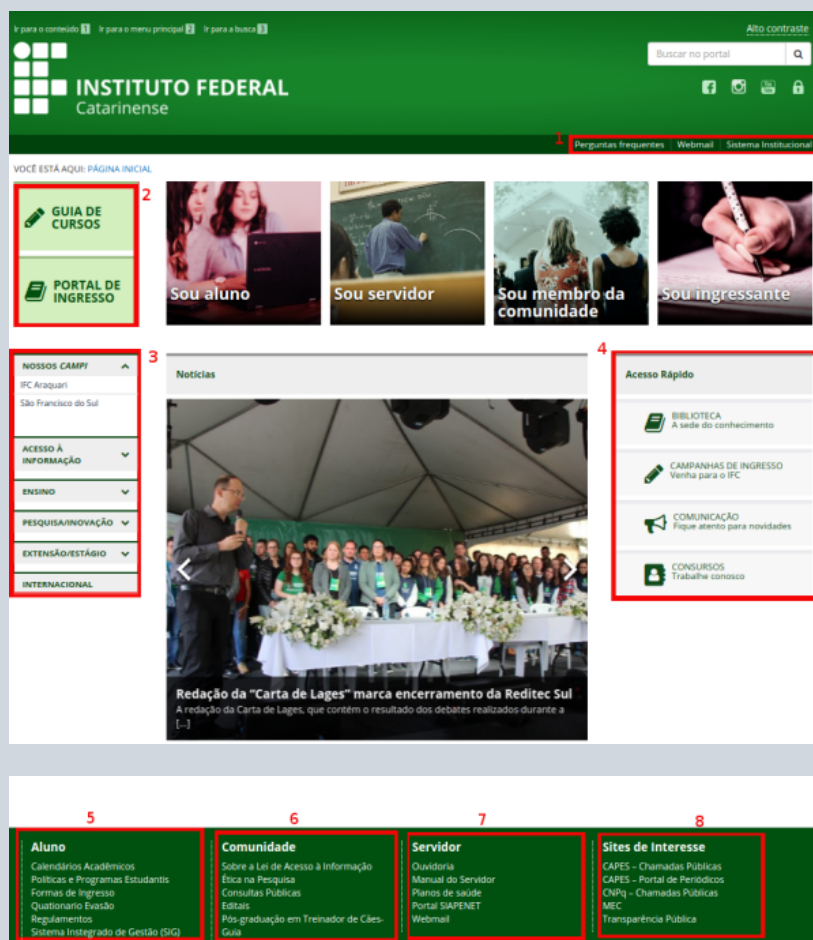

Posicionamento dos menus do Portal Principal:

- 1. Menu Header
- 2. Menu Destaque
- 3. Menu Principal
- 4. Acesso Rápido
- 5. Rodapé Coluna 1
- 6. Rodapé Coluna 2
- 7. Rodapé Coluna 3
- 8. Rodapé Coluna 4

Após login no painel administrativo, acesse o menu **Aparência > Menus**

Last update: 2019/05/23 17:00
wiki:websites:portal_principal:menus http://manuais.dti.ifc.edu.br/doku.php?id=wiki:websites:portal_principal:menus&rev=1558630818