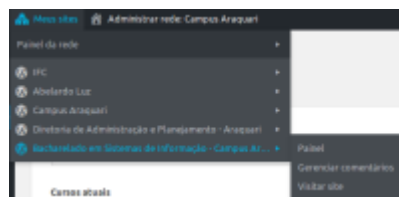

1. No menu à esquerda, clique em “Sites IFC”
2. Na tela seguinte **selecione o novo site** e clique em “Adicionar Curso”:

Sites IFC

Cursos

Selecione um novo site

Bacharelado em Sistemas de Informação - Campus Araquari

Adicionar curso

A próxima etapa consiste em entrar no painel de administração do site do curso para aplicar o template (tema). Para isto siga os passos:

1. No menu superior, acesse **Meus sites > Curso X > Painel**
2. Poderá ser solicitado que você faça login novamente.