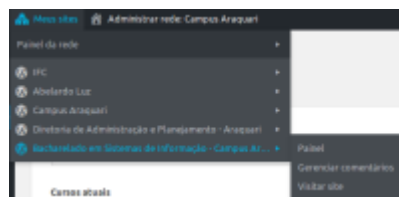

1. No menu à esquerda, clique em "Sites IFC"
2. Na tela seguinte **selecione o novo site** e clique em "Adicionar Curso":

Sites IFC

Cursos

Selecione um novo site

Bacharelado em Sistemas de Informação - Campus Araquari

Adicionar curso

A próxima etapa consiste em entrar no painel de administração do site do curso para aplicar o template (tema). Para isto siga os passos:

1. No menu superior, acesse **Meus sites > Curso X > Painel**
2. Poderá ser solicitado que você faça login novamente.