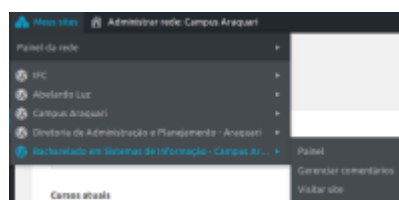

1. No menu à esquerda, clique em “Sites IFC”
2. Na tela seguinte **selecione o novo site** e clique em “Adicionar Curso”:

Sites IFC

Cursos

Selecione um novo site

Bacharelado em Sistemas de Informação - Campus Araquari

Adicionar curso

A próxima etapa consiste em entrar no painel de administração do site do curso para aplicar o template (tema). Para isto siga os passos:

1. No menu superior, acesse **Meus sites > Curso X > Painel**
2. Poderá ser solicitado que você faça login novamente.